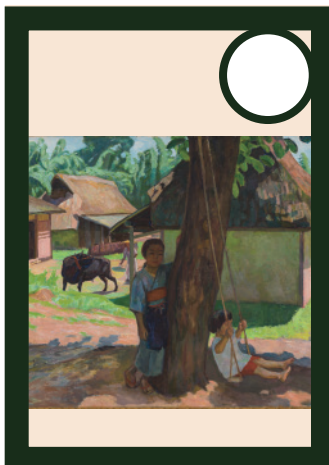

4

太田喜一郎《洛北の農家》