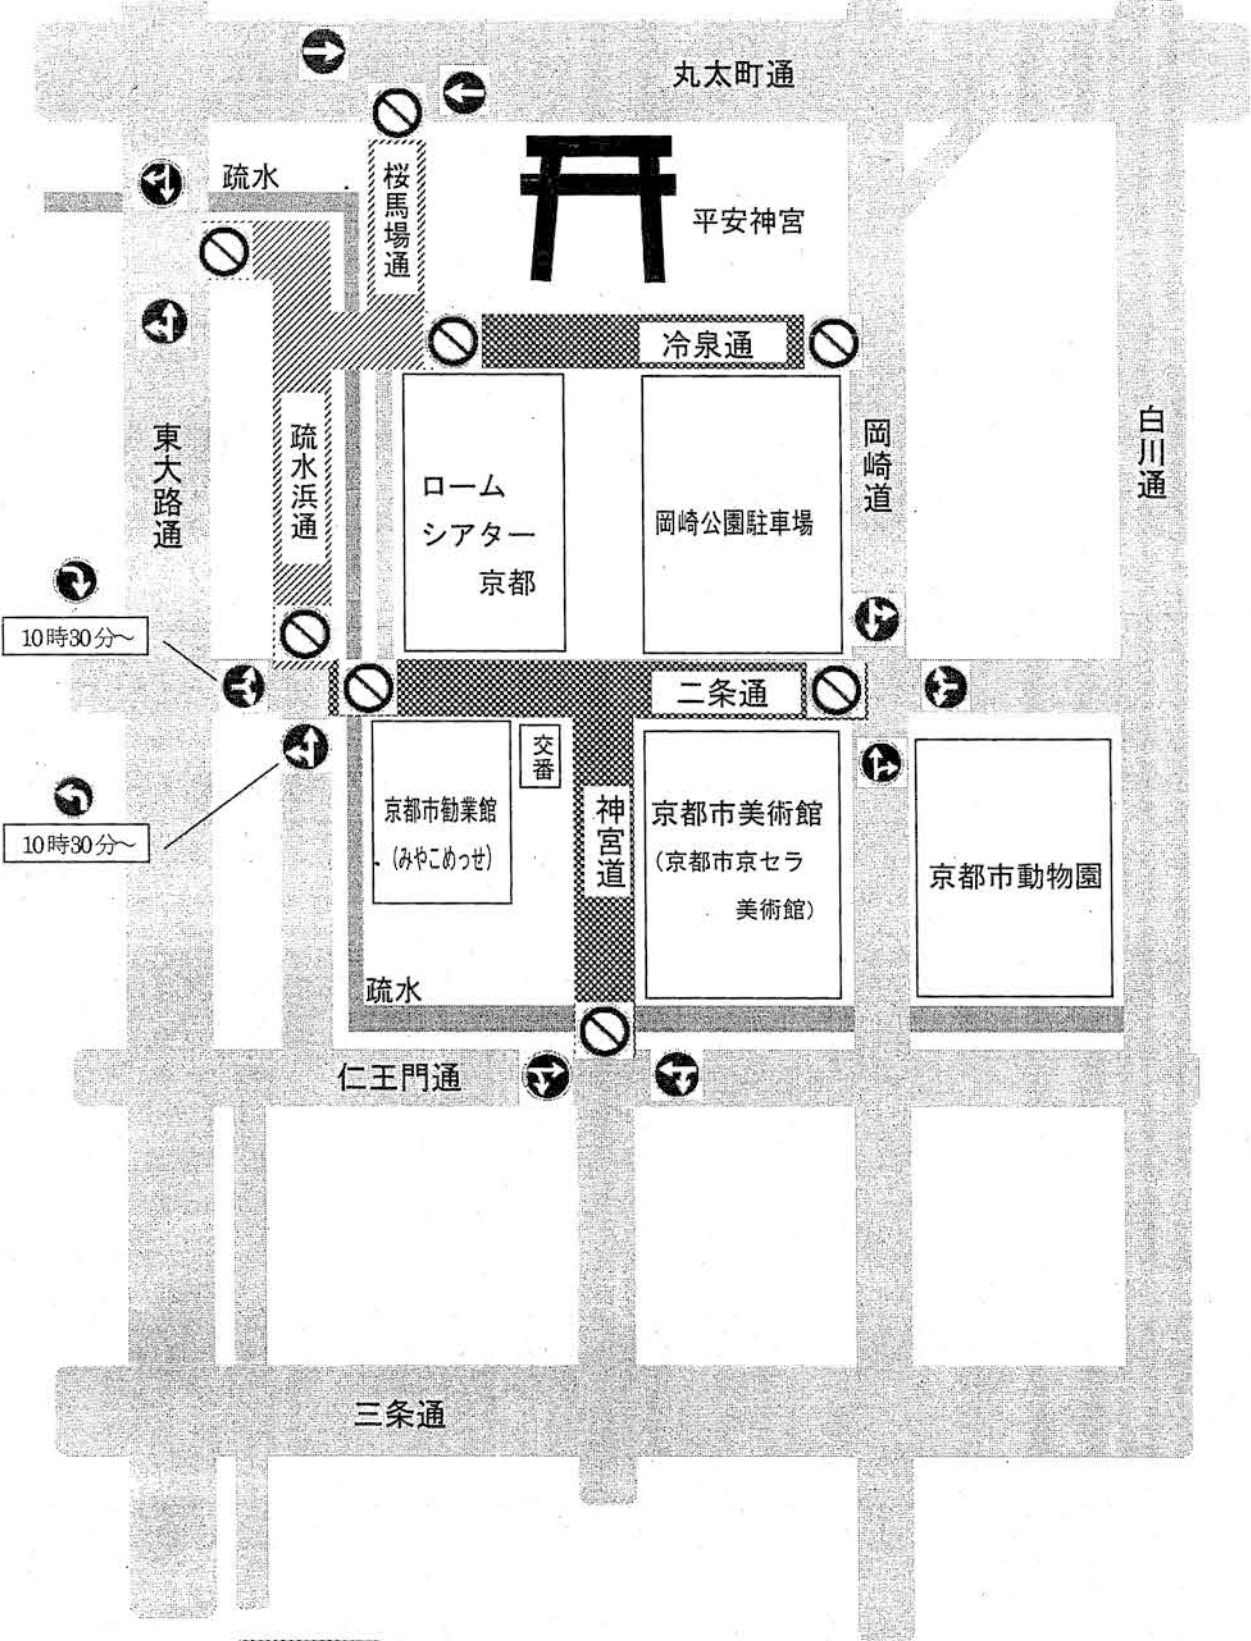

京都市消防出初式交通規制図

- A  午前9時から車両通行禁止
- B  午前10時30分から車両通行禁止