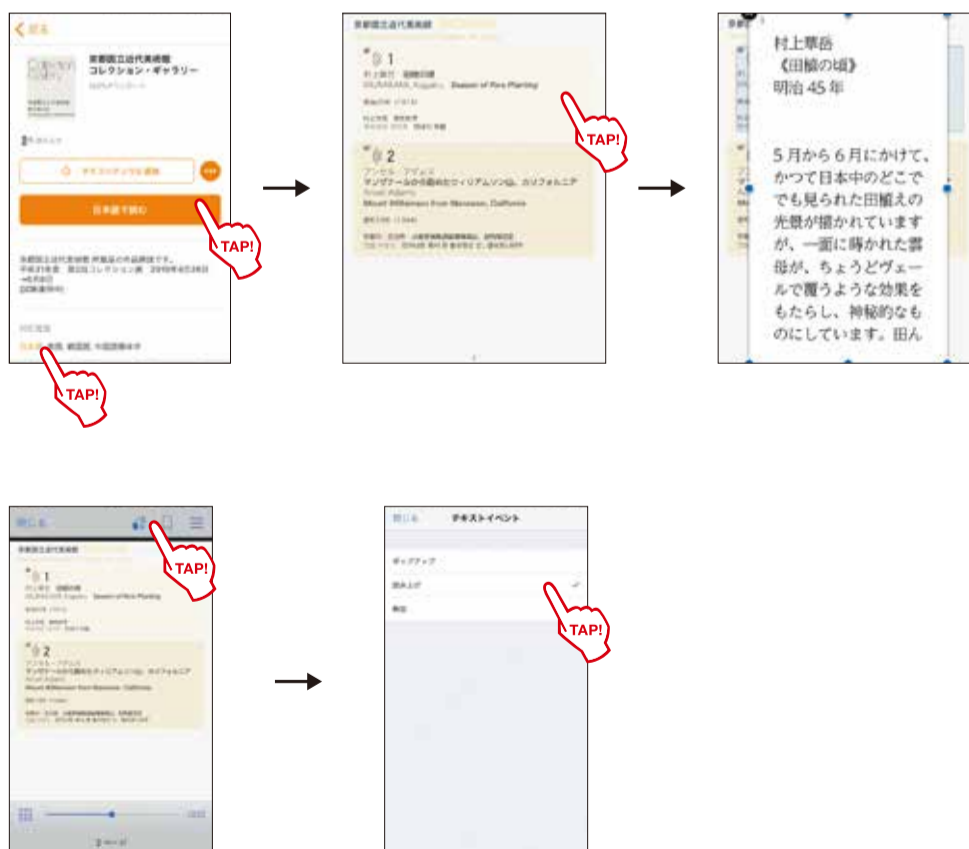

言語を選択した後、「日本語で読む」をタップ

一覧画面から作品名をタップすると解説が表示されます

右上の🗣️から「読み上げ」を選択すると音声で読み上げます

館内では無料公衆無線LAN「KYOTO Wi-Fi」をご利用いただけます。
展示室内でご利用の場合はイヤホンをご利用ください。