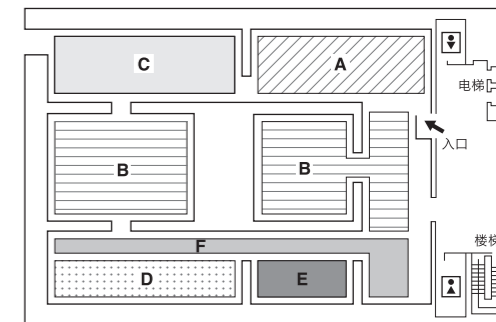

# 2019年度 第6届收藏展 展示目录

1/4(星期六)-3/1(星期日)

- \* 展示室内谢绝饮食和使用手机通话。
- \* 馆内请勿边走边使用智能手机和平板电脑终端等操作。
- \* 拍照时, 请勿使用闪光和三脚架。(※部分作品, 谢绝拍照。)
- \* 做笔记请使用铅笔书写。

正在举行的企划展“记忆和空间的造型 意大利现代陶艺巨匠——尼诺卡鲁素”  
展期:2020年1月4日(星期六)- 2月16日(星期日)