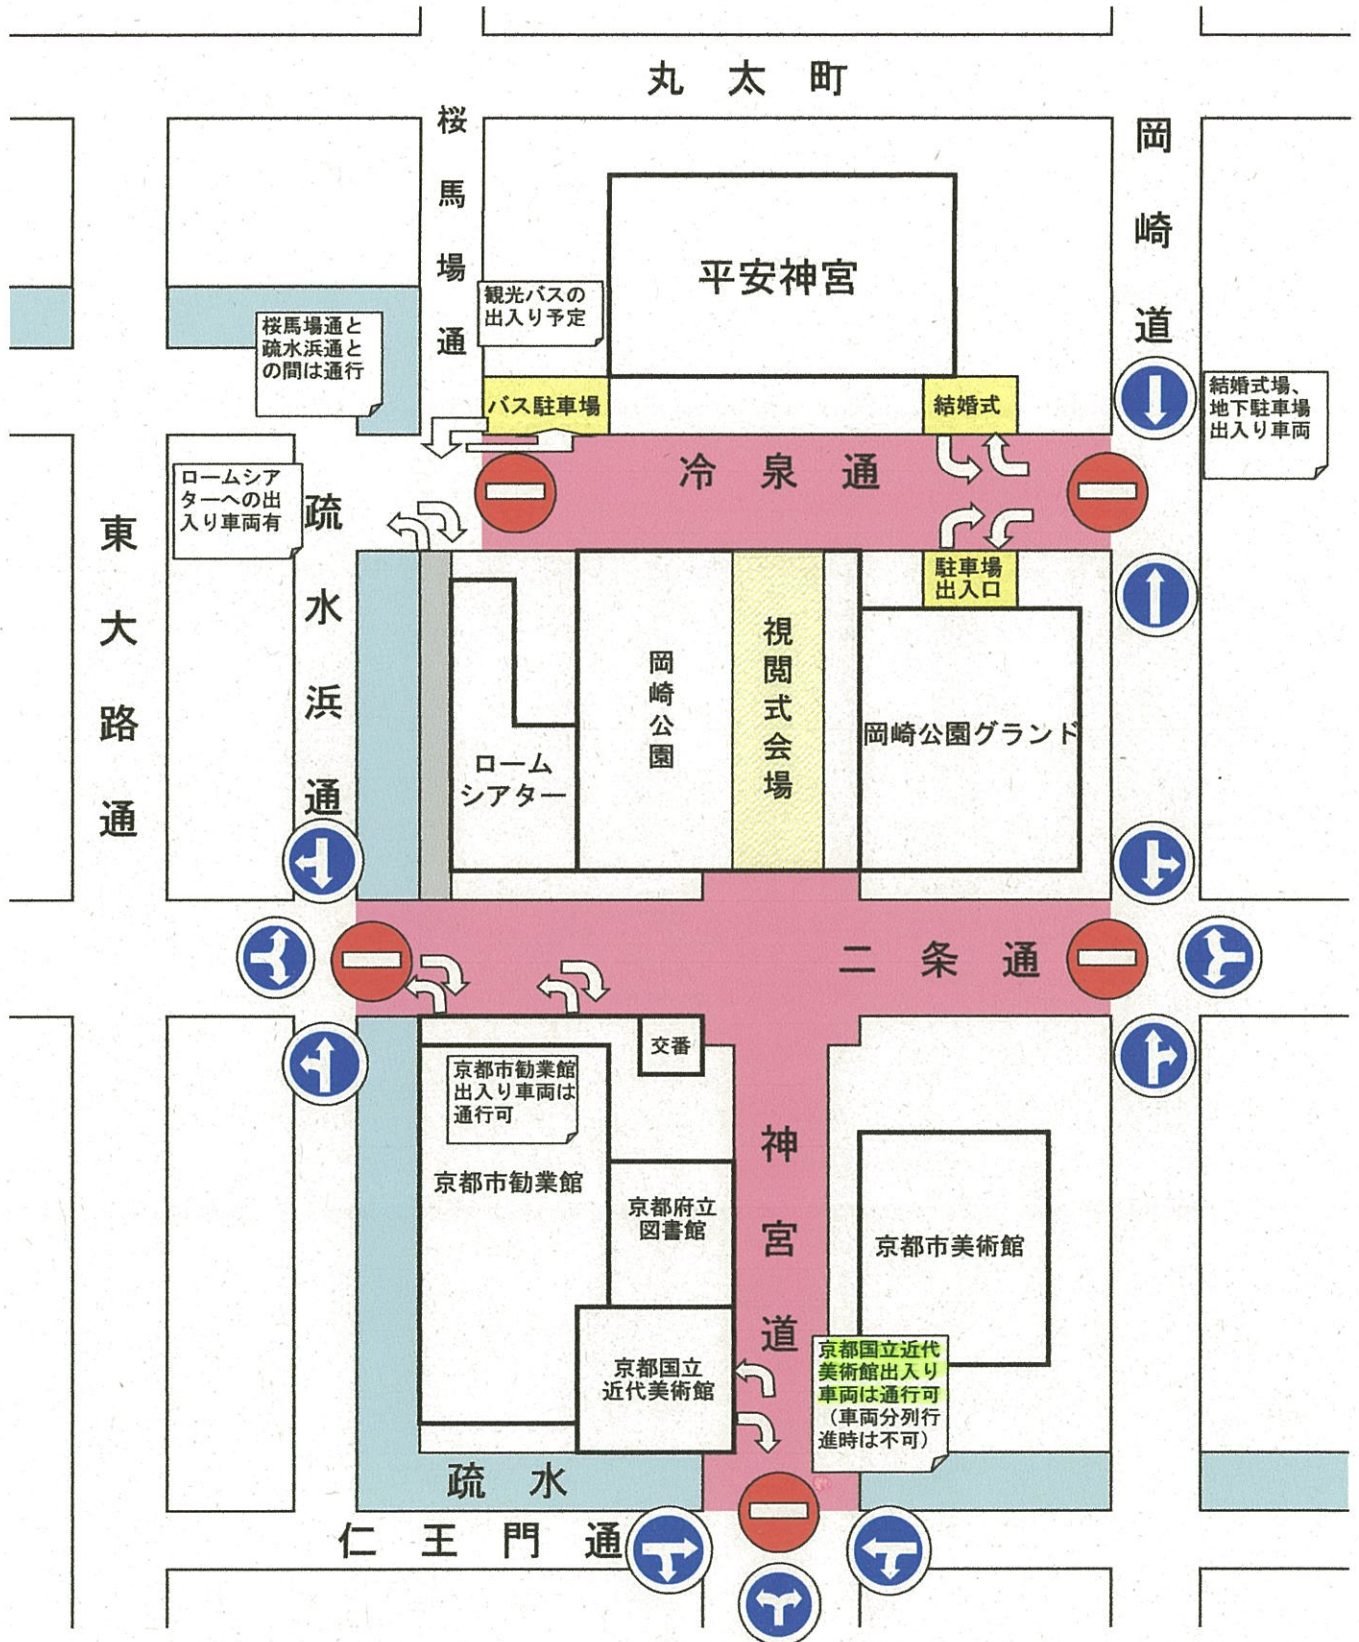

平成29年京都府警察年頭視閲式 (1/21) 交通規制予定図

AM 9:00 ~ AM 11:00の間 車両通行禁止