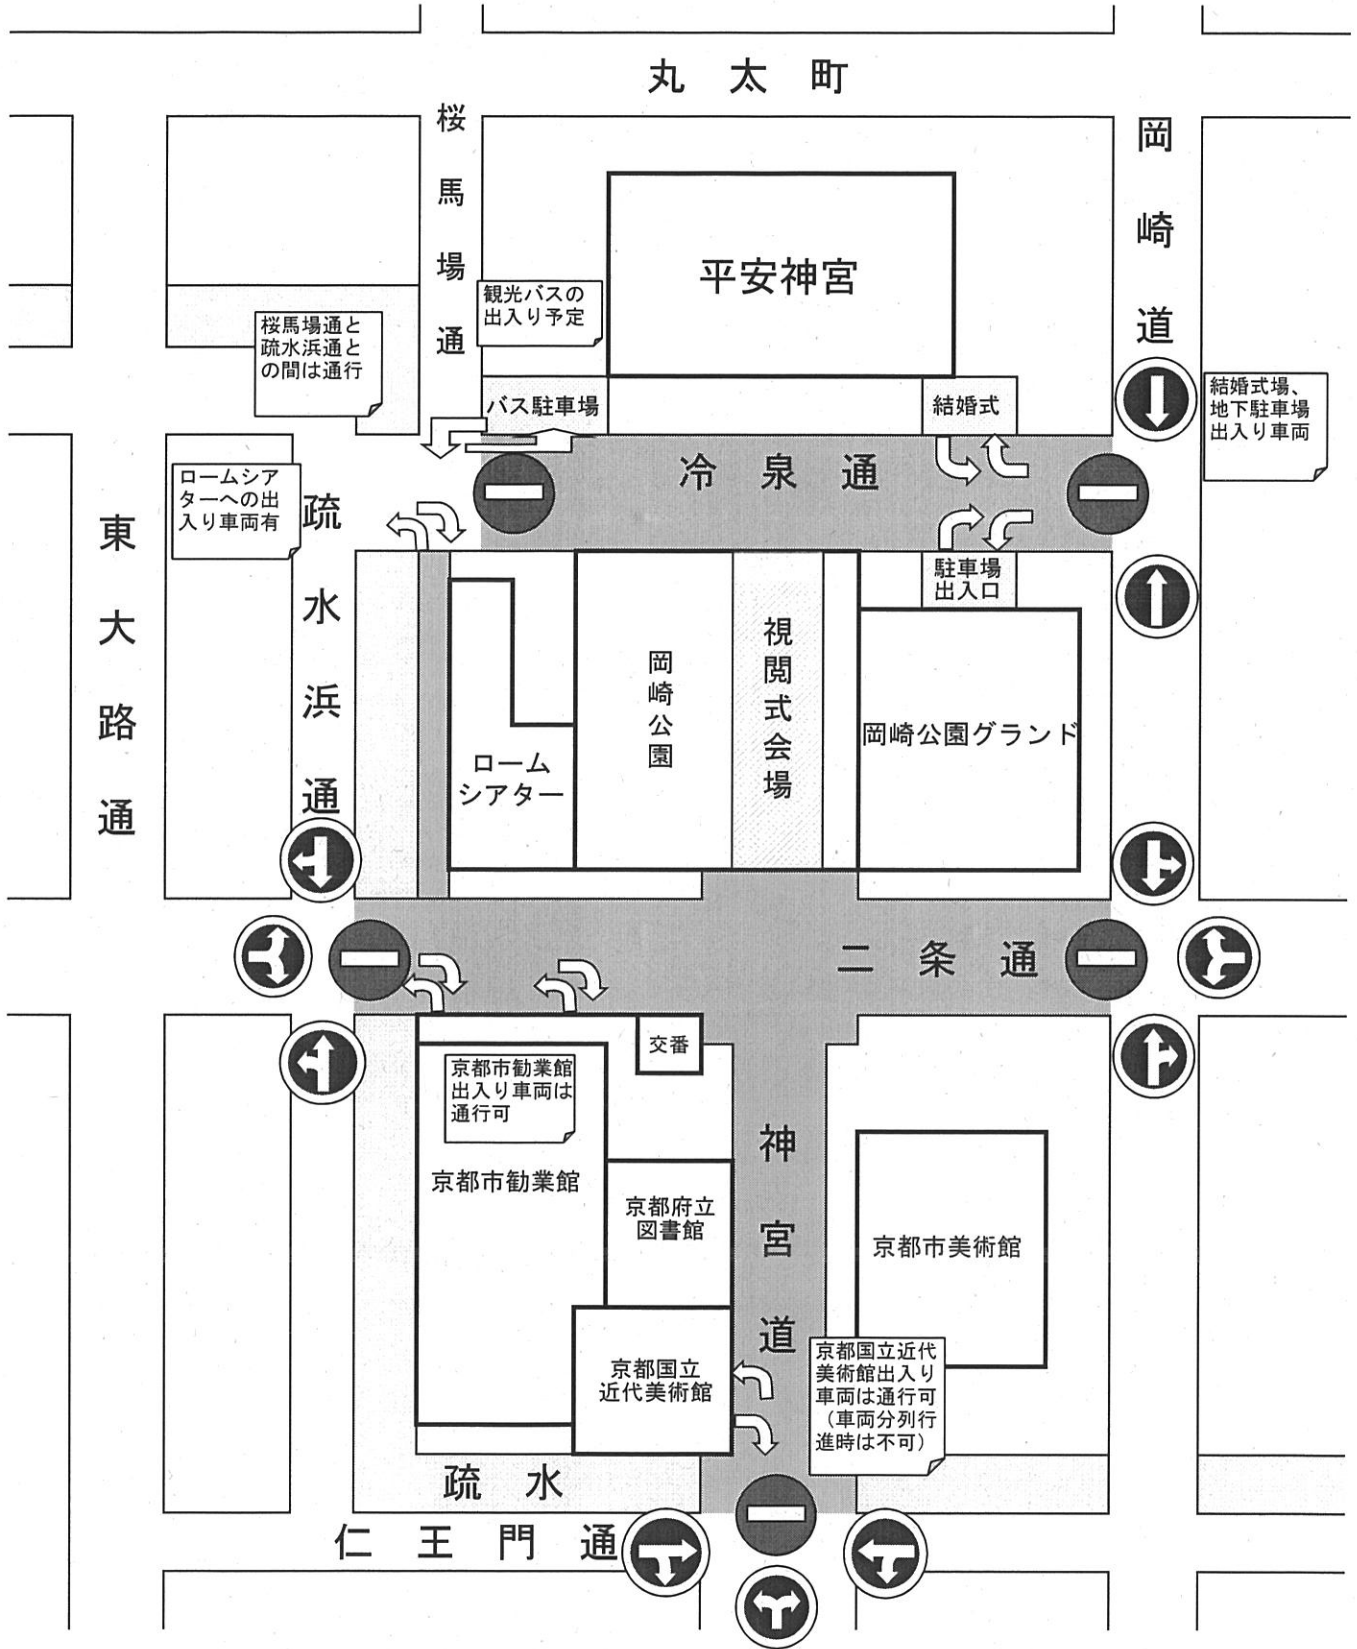

平成30年京都府警察年頭視閲式 (1/20) 交通規制予定図

AM 9:00~AM11:00の間 車両通行禁止