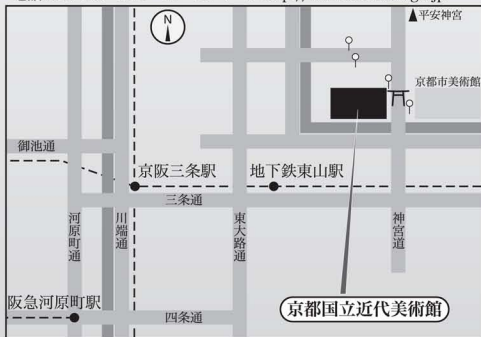

### お問合せ

京都市立芸術大学 美術学部・音楽学部教務課  
075-334-2222 (平日 8:30~17:00)  
WEB マガジン「音韻」<http://w3.kcuu.ac.jp/calliope/kutsuoto/>  
京都市立芸術大学エリオンオフィス 075-334-2204

## アクセス

- ◎ JR・近鉄京都駅前 (A1のりば) から市バス5番 岩倉行「京都都会館美術館前」下車
- ◎ JR・近鉄京都駅前 (D1のりば) から市バス10番 (急行) 銀閣寺行「京都都会館美術館前」下車
- ◎ 阪急烏丸駅・河原町駅、京阪三条駅から市バス5番 岩倉行「京都都会館美術館前」下車
- ◎ 阪急烏丸駅・河原町駅、京阪四条駅から市バス4番 平安神宮行「京都都会館美術館前」下車
- ◎ 地下鉄東西線「東山」駅から徒歩約5分