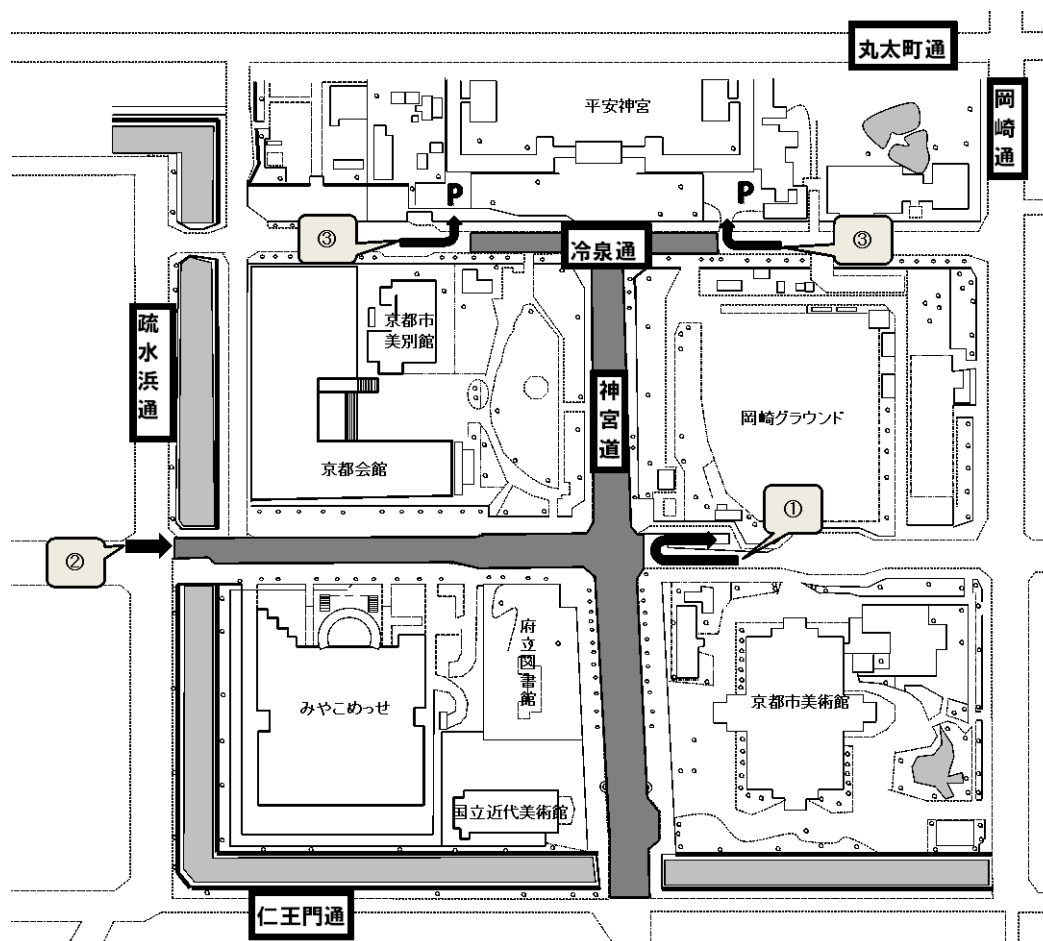

ご不便・ご迷惑をおかけいたしますが、ご理解・ご協力よろしくお願い申し上げます。

当日は会場周辺の混雑が予想されるため、公共交通機関をご利用ください。

■ 日時 平成 24 年 10 月 7 日(日) 12:00~18:30

※ 運営の関係上、予定より早く規制を解除する可能性がございます。

■ 範囲 下図の色塗り部分(神宮道・二条通・冷泉通の一部)

※ 岡崎公園駐車場(①)・京都市勧業館(みやこめっせ)(②)・平安神宮駐車場(③)をご利用の方は各方面から通行いただけます。