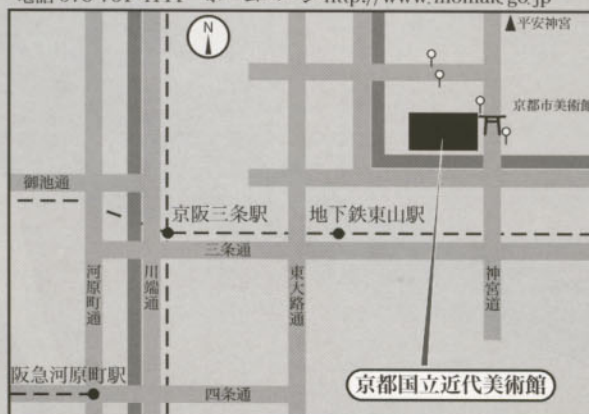

第24回大学院オペラ公演
2009/2/21(土) 午後3時開演(午後2時開場)
京都市立芸術大学講堂
入場無料
演目:V. ベッリーニ作曲 オペラ『カプレッチェとモンテッキ』他
※京都市立芸術大学内での本格的なオペラ公演。

第38回卒業演奏会
2009/3/21(土) 午後2時開演(午後1時30分開場)
京都市立芸術大学講堂
入場無料
※成績優秀な卒業生による演奏会。

その他の演奏会
大学院オーケストラ ヘンデル作曲『メサイア』公演
2008/10/17(金) 午後6時30分開演(午後6時開場)
京都市立芸術大学講堂
入場無料
※大学院オーケストラ、大学院声楽専攻生による『メサイア』ハイライト。

京都国立近代美術館

The National Museum of Modern Art, Kyoto

京都市左京区岡崎円勝寺町

電話 075-761-4111 ホームページ <http://www.momak.go.jp>

アクセス

- ◎JR・近鉄京都駅前(A1のりば)から
市バス5番 岩倉行「京都会館美術館前」下車
- ◎JR・近鉄京都駅前(D1のりば)から
市バス100番(急行) 銀閣寺行
「京都会館美術館前」下車
- ◎阪急烏丸駅・河原町駅、京阪三条駅から
市バス5番 岩倉行「京都会館美術館前」下車
- ◎阪急烏丸駅・河原町駅、京阪四条駅から
市バス46番 平安神宮行
「京都会館美術館前」下車
- ◎地下鉄東西線「東山」駅から徒歩約5分